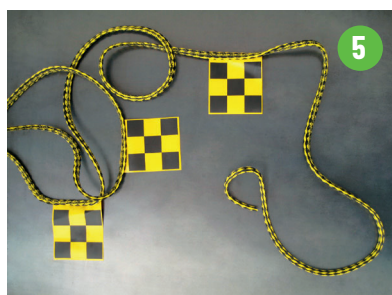

## ARTICOLI E RETI DI DELIMITAZIONE

1

2

3

4

5

6

Description / Descrizione			 m		Cod.
<b>1</b>	<b>Polythene rope</b> Corda in politene	Ø 10 mm	200		62205
<b>2</b>	<b>Polyester rope</b> Corda in poliestere	Ø 10 mm	200		62206
<b>3</b>	<b>Polyethylene rope</b> Corda in polietilene	Ø 7,5 mm	200		62200
<b>4</b>	<b>Delimiting rope - with PVC flags every 1,5 m</b> Filaccia di delimitazione corda - con bandierine in PVC applicate ogni 1,5 m	Ø 10 mm	30		62201
<b>5</b>	<b>Delimiting rope - with chequered PVC flags every 1,5 m</b> Filaccia di delimitazione corda - con bandierine a scacchi in PVC applicate ogni 1,5 m	Ø 10 mm	30		62201 CH
<b>6</b>	<b>Iron painted winder for rope with flags</b> Avvolgitore in ferro smaltato per filacce	750 m (capacity)	-	-	62225