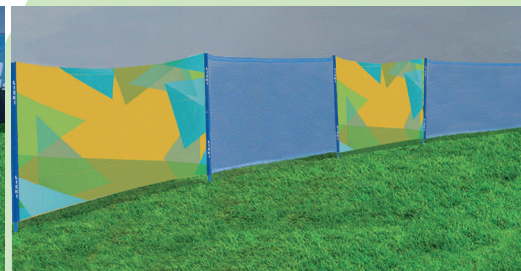

## ARTICOLI E RETI DI DELIMITAZIONE

1

2

3

4

5

6

Description / Descrizione			 m		Cod.
<b>1</b>	<b>Polythene rope</b> Corda in politene	Ø 10 mm	200		62205
<b>2</b>	<b>Polyester rope</b> Corda in poliestere	Ø 10 mm	200		62206
<b>3</b>	<b>Polyethylene rope</b> Corda in polietilene	Ø 7,5 mm	200		62200
<b>4</b>	<b>Delimiting rope - with PVC flags every 1,5 m</b> Filaccia di delimitazione corda - con bandierine in PVC applicate ogni 1,5 m	Ø 10 mm	30		62201
<b>5</b>	<b>Delimiting rope - with chequered PVC flags every 1,5 m</b> Filaccia di delimitazione corda - con bandierine a scacchi in PVC applicate ogni 1,5 m	Ø 10 mm	30		62201 CH
<b>6</b>	<b>Iron painted winder for rope with flags</b> Avvolgitore in ferro smaltato per filacce	750 m (capacity)	-	-	62225