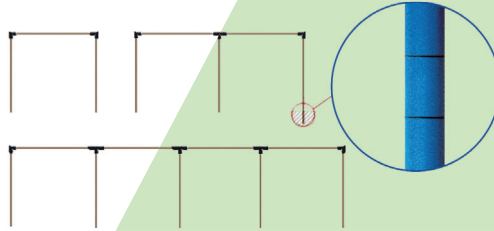

Modular Frame Banners

Struttura Porta Sponsor Modulare

Sponsor frame in PVC with double antishock break point in case of impact.
Struttura pubblicitaria in PVC con doppio punto di rottura antishock in caso di impatto.

Description / Descrizione	m		Cod.
PVC tubular structure with rounded plastic tip Struttura in PVC con punta arrotondata in plastica	2 x h 1,3		62312 B
	3 x h 1,3		62313 B
	4 x h 1,3		62314 B
	6 x h 1,3		62316 B
PVC tubular structure with steel tip Struttura in PVC con puntale in acciaio	2 x h 1,3		62312/CH B
	3 x h 1,3		62313/CH B
	4 x h 1,3		62314/CH B
	6 x h 1,3		62316/CH B