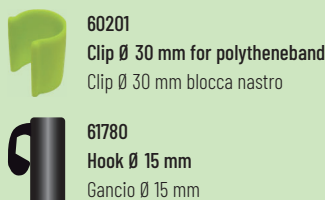

Description / Descrizione		Cod.
PVC Limit pole Ø 30 mm for cross route h 80 cm - Steel ferrule version (without hooks) Palo delimitazione percorso cross in PVC Ø 30 mm h 80 cm - Versione con puntale acciaio (senza ganci)		61301
PVC Limit pole Ø 30 mm for cross route h 80 cm - Spherical ferrule version (without hooks) Palo delimitazione percorso cross in PVC Ø 30 mm h 80 cm - Versione con puntale sferico (senza ganci)		61305

Description / Descrizione		Cod.
Flexible pole "GUMMY" Ø 30 mm x h 55 cm with steel ferrule (without hooks) Palo flessibile "GUMMY" Ø 30 mm x h 55 cm con puntale acciaio (senza ganci)		62900
		62901

Description / Descrizione		Cod.
Tuft h 45 cm with flexible bristles with little screw ferrule Ø 30 mm x h 10 cm Ciuffo h 45 cm con setole flessibili con puntalino Ø 30 mm x h 10 cm		60180