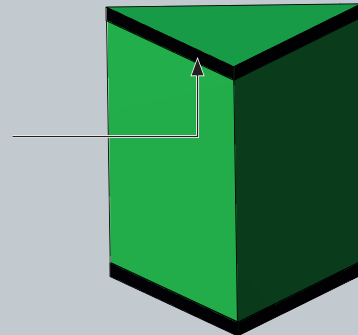

### For traffic island

Per spartitraffico

Velcro strips  
 Strisce di velcro

Description / Descrizione			Cod.
1	<b>Size 50 x hole 5 x Th. 5 cm - velcro closure</b> Dimensioni 50 x F.5 x Sp. 5 cm - chiusura in velcro	Different Vari	62581
	<b>Size 50 x hole 5 x Th. 5 cm with velcro closure and velcro for advertising application - customizable area 38 x 50 cm</b> Dimensioni 50 x F.5 x Sp. 5 cm con velcro di chiusura e velcro per applicazione striscione pubblicitario Area personalizzabile 38 x 50 cm		62581 PLUS
2	<b>Size 100 x hole 5 x Th. 5 cm - velcro closure</b> Dimensioni 100 x F.5 x Sp. 5 cm - chiusura in velcro		62585
	<b>Size 100 x hole 5 x Th. 5 cm with velcro closure and velcro for advertising application - customizable area 38 x 100 cm</b> Dimensioni 100 x F.5 x Sp. 5 cm con velcro di chiusura e velcro per applicazione striscione pubblicitario Area personalizzabile 38 x 100 cm		62585 PLUS
3	<b>Size 74 x 74 x Th. 3 cm</b> Dimensioni 74 x 74 x Sp. 3 cm		62540
	<b>Size 74 x 74 x Th. 3 cm customizable area with velcro for advertising</b> Dimensioni 74 x 74 x Sp. 3 cm con velcro per applicazione striscione pubblicitario		62540 PLUS
4	<b>Triangular prism side 80 cm h. 100 cm</b> Prisma triangolare lato 80 cm h. 100 cm		62550
	<b>Triangular prism side 80 x h. 100 cm with velcro for advertising application on 2 customizable areas 80 x 100 cm</b> Prisma triangolare lato 80 x h. 100 cm con velcro per applicazione striscione pubblicitario in 2 aree personalizzabili 80 x 100 cm		62550 PLUS