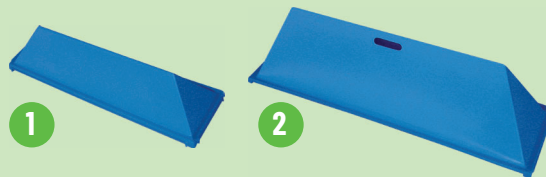

This is a product designed particularly to delimit and demarcate the routes and finish lanes competitions, made of plastic material, durable and flexible at the same time.

Prodotto appositamente studiato per delimitare e demarcare i percorsi e le corsie nelle gare, realizzato in materiale plastico, resistente e al tempo stesso flessibile.