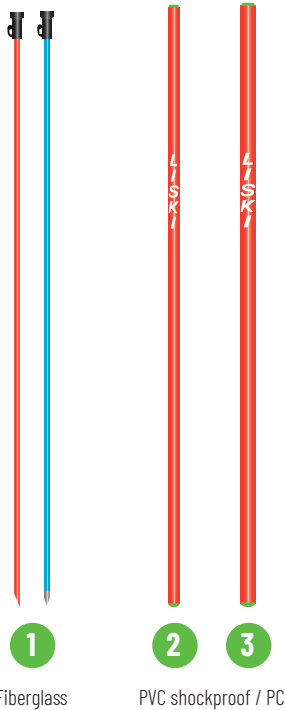

# DELIMITATING ITEMS AND POLES

Description / Descrizione		Ø mm ↔		Cod.
<b>1</b>	<b>Cross fixed PVC pole h 50 cm, with Ø 10 cm base plate and steel tip (without hook)</b> Palo cross fisso in PVC h 50 cm con base a piattello Ø 10 cm e puntale in acciaio (senza gancio)	35		60001
<b>2</b>	<b>Cross hinged PVC pole h 50 cm, with Ø 10 cm base plate and steel tip (without hook)</b> Palo cross snodato in PVC h 50 cm con base a piattello Ø 10 cm e puntale in acciaio (senza gancio)			60002
<b>3</b>	<b>Cross fixed PVC pole h 60 cm, with Ø 10 cm base plate and steel tip (without hook)</b> Palo cross fisso in PVC h 60 cm con base a piattello Ø 10 cm e puntale in acciaio (senza gancio)	50		60003
<b>4</b>	<b>Cross fixed PVC pole h 60 cm, with finned tip (without hook)</b> Palo cross fisso in PVC h 60 cm con puntale alettato (senza gancio)			60003NY
<b>5</b>	<b>Cross hinged PVC pole h 60 cm, with Ø 10 cm base plate and steel tip (without hook)</b> Palo cross snodato in PVC h 60 cm con base a piattello Ø 10 cm e puntale in acciaio (senza gancio)			60004
<b>6</b>	<b>Cross hinged PVC pole h 60 cm, with Ø 10 cm base plate and finned tip (without hook)</b> Palo cross snodato in PVC h 60 cm con base a piattello Ø 10 cm e puntale alettato (senza gancio)			60005

Steel tip  
Puntale in acciaio

Finned tip  
Puntale alettato

CUSTOMIZATION AND OTHER DIMENSIONS AND COLORS ON REQUEST  
PERSONALIZZAZIONI, ALTRE DIMENSIONI E COLORI SU RICHIESTA

Fiberglass, PC and shockproof PVC delimiting poles for cross races in different sizes, models and colors.